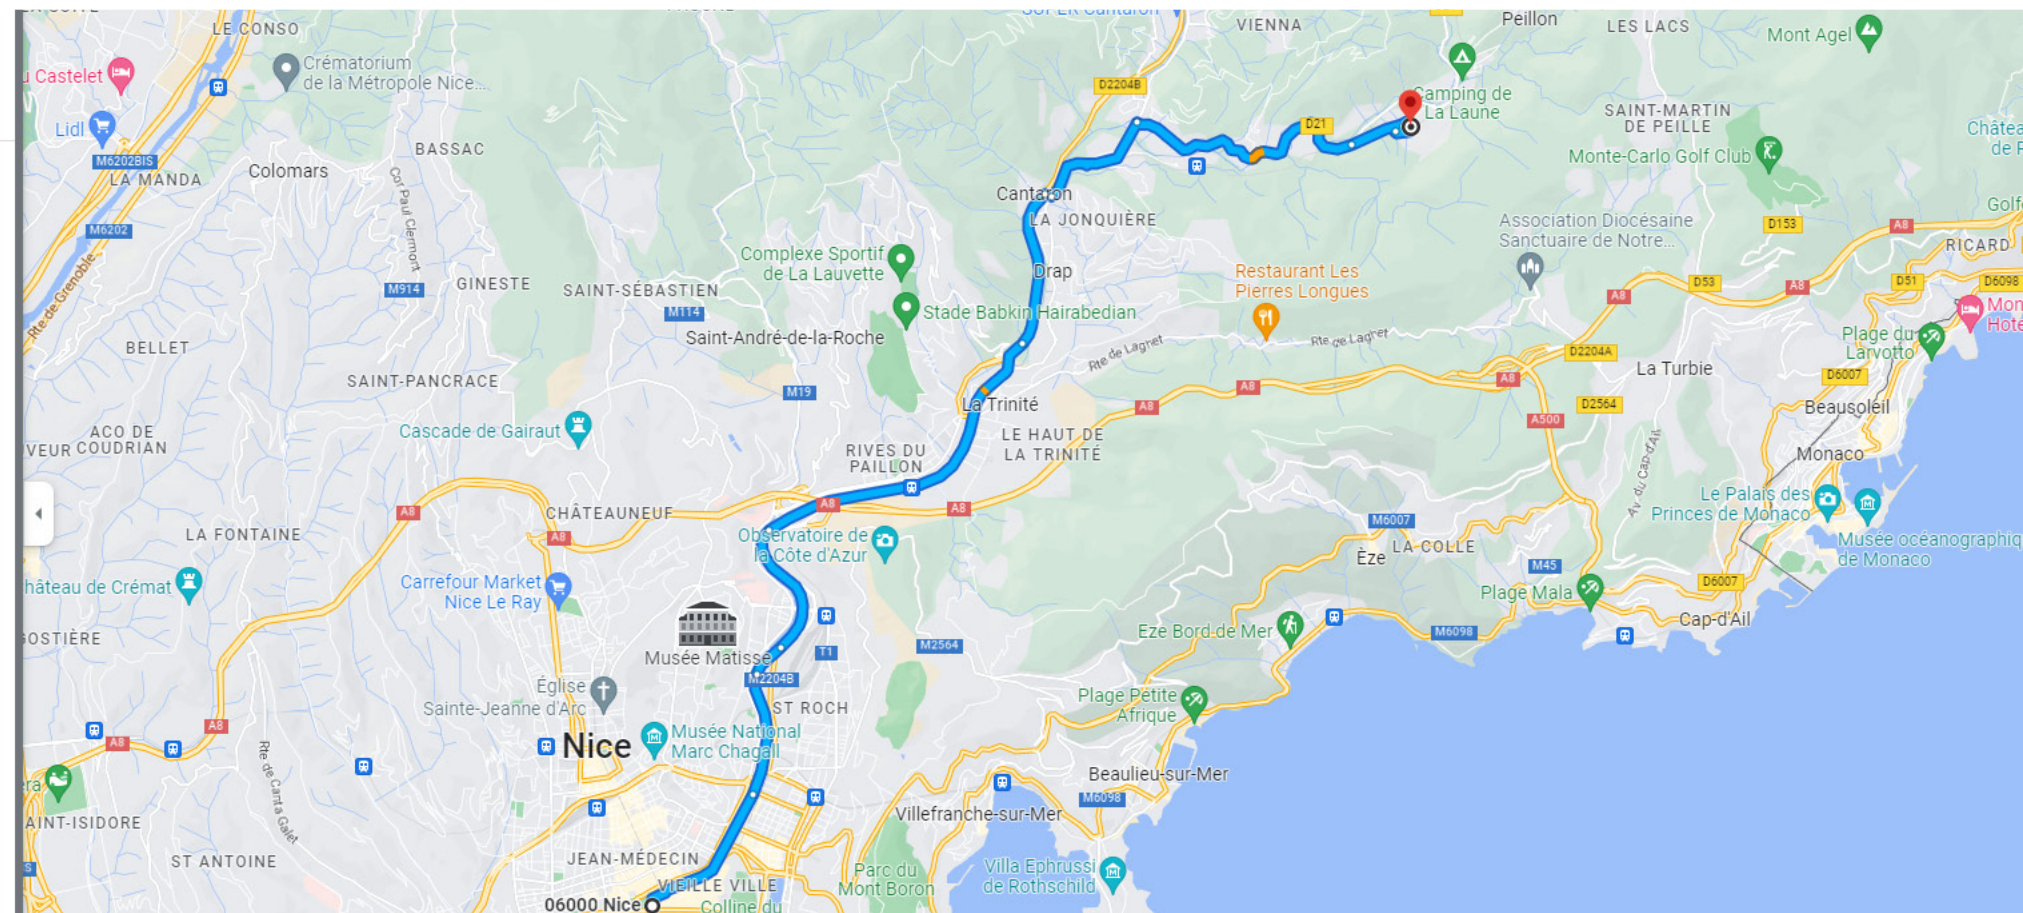

19mn (15,3km)
 Le plus rapide selon l'état actuel de la circulation

Cœur de Nice
 06000 Nice

- Suivre Tun. André Liautaud, M2204B et D2104B en direction de Cantaron
 14 min (10,0 km)
- Prendre D2204 et D21 en direction de Av. de la...
 8 min (5,3 km)

Peillon - Sainte-Thècle
 06440 Peillon

NICE
MOINS DE 20km
MOINS DE 30mn
PEILLON